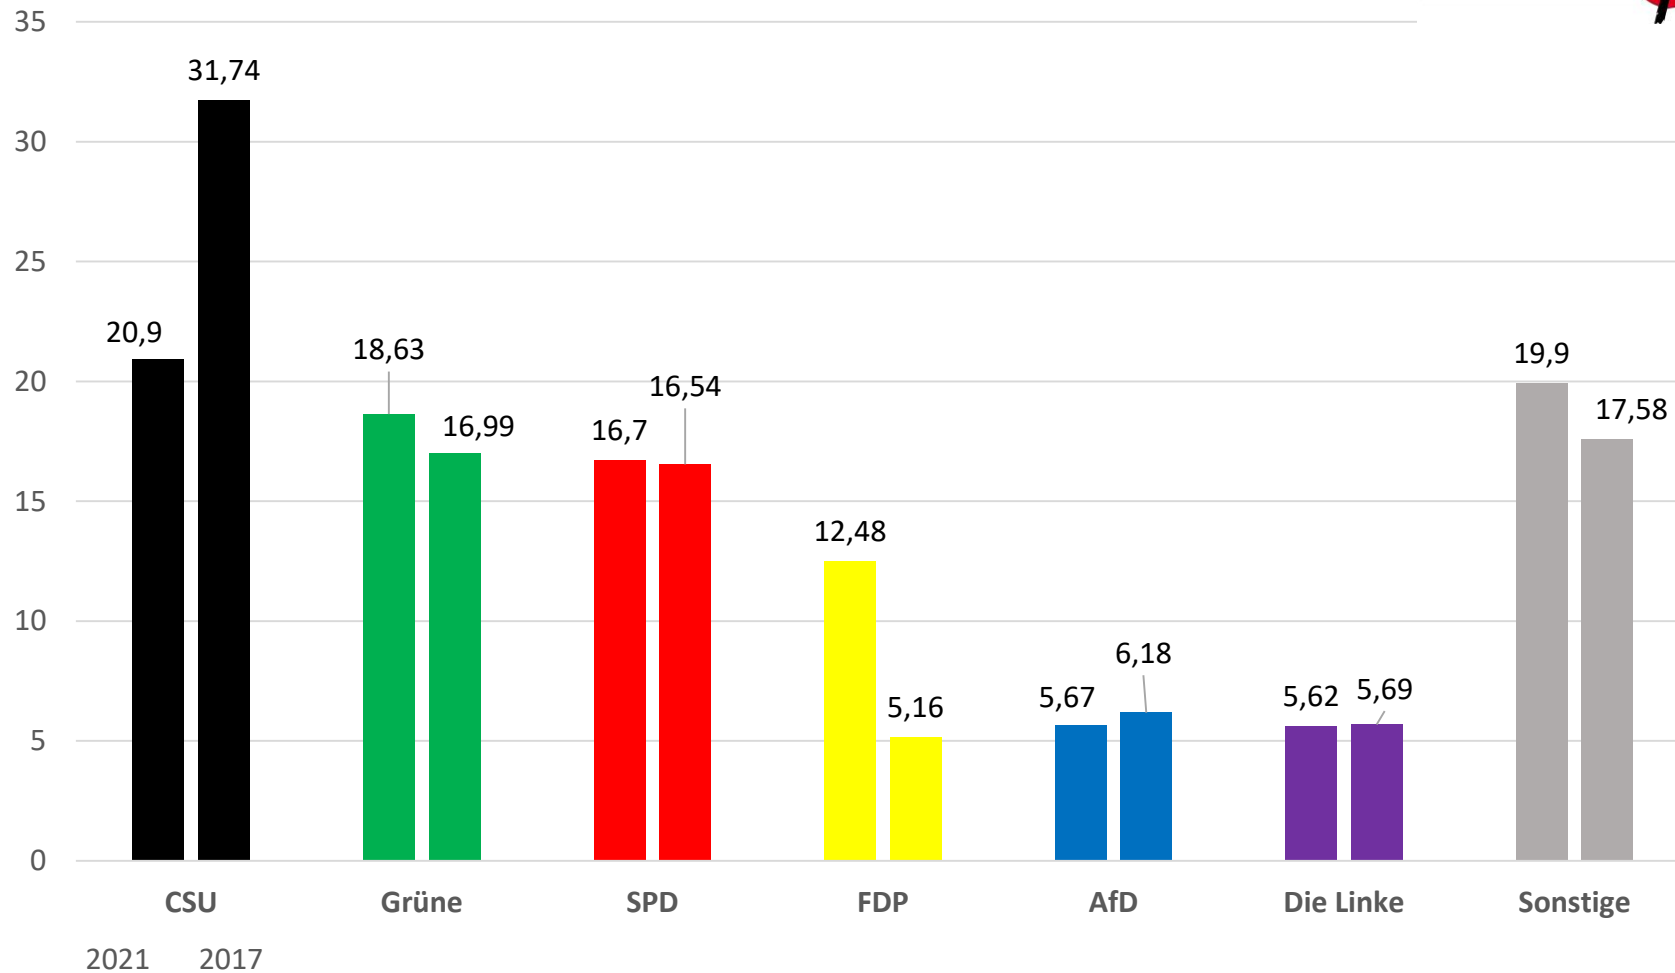

# Bayerische Ergebnisse der U18-Bundestagswahl

(Angaben in %)

## Aufschlüsselung der Ergebnisse der Parteien mit weniger als 5% oben zusammengefasst als Sonstige, Angaben in %